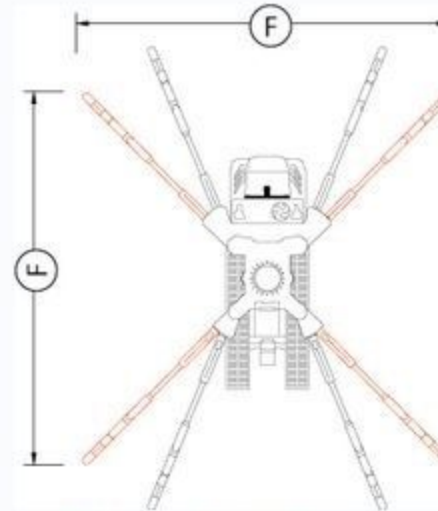

STABILIZING REDUCED

	mm	in
G	2530	100
H	4970	196

STABILIZATION GRANDE

	mm	in
F	4000	158

**ALEXANDROS SPATHARAS COMPANY**  
**CRANES - MACHINERY-SPARE PARTS**  
 41, Iasonidou Str.  
 GR-56334 Thessaloniki, GREECE  
 N. Kordelio – Eleftheria.  
 Tel : +30 2310 709155  
 Fax :+30 2310 709989  
[www.spatharas.eu](http://www.spatharas.eu)